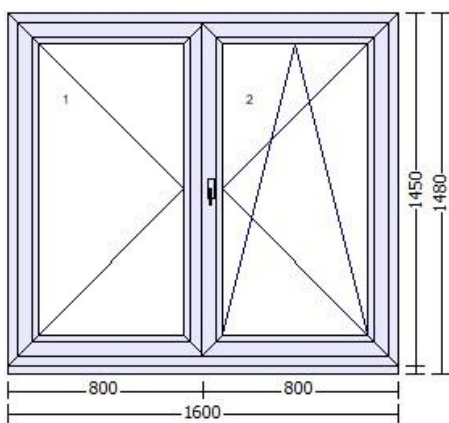

Kotvení: 6,5 L+P+H+D

Odvodnění: dopředu

Barva těsnění: černá

Rozměry: 1150mm x 1511mm

Hmotnost: 35,38kg

2.000,0

74 PLASTOVÉ OKNO

Okno 2kř. stulp - OL/OSP