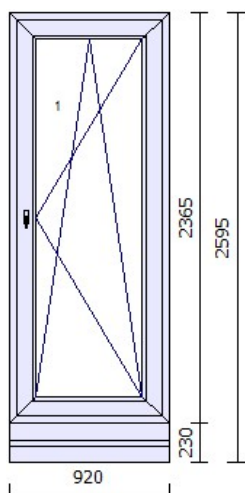

42 PLASTOVÉ BALKONOVÉ DVEŘE

Balk. dveře 1kř. - OSP
Série: SOFTLINE 82
Rám: SOFTLINE 82 MD (101290)
Křídlo: VVD SOFTLINE 82 (103345)
Barva: Interiér / Exteriér
Barva rámu: bílá / VSP graphitschwarz ultram
Barva křídla: bílá / VSP graphitschwarz ultram
Kování: OS balkonové pravé
Barva krytek: Titanmatt - F9
Výplň: 4CGP/18Ar/4F/18Ar/4CGP, Ug=0.50, Rw=33dB
Rámeček skla: TGI
Barva rámečku: černá (RAL 9004)
Termoizolační podkladový profil 60/100, vnitřně lícovaný,
Odvodnění: dopředu
Barva těsnění: černá
Rozměry: 920mm x 2365mm
Hmotnost: 99,96kg
6.000,0