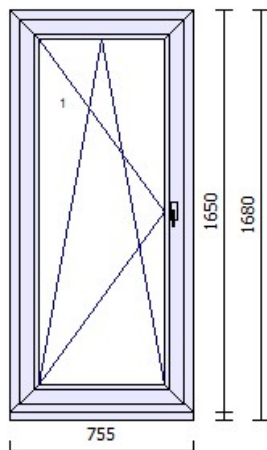

80 PLASTOVÉ OKNO

Okno 1kř. OSL
Série: ECONOMIC
Rám: SOFTLINE 70 AD (101208)
Křídlo: SOFTLINE 70 AD (103232)
Barva: Interiér / Exteriér
Barva rámu: bílá / shogun AF, hnědá
Barva křídla: bílá / shogun AF, hnědá
Kování: otevíravé sklopné levé
Barva krytek: Bílá - RAL9003
Výplň: 4F/16Ar/4CGP, Ug=1.10, Rw= 30dB
Rámeček skla: TGI
Barva rámečku: černá (RAL 9004)
Rozšíření: název rozšíření / poloha
Parapetní lišta 30/37 dole
Kotvení: 6,5 L+P+H+D
Odvodnění: dopředu
Barva těsnění: černá
Rozměry: 755mm x 1650mm
Hmotnost: 44,56kg
4.500,0