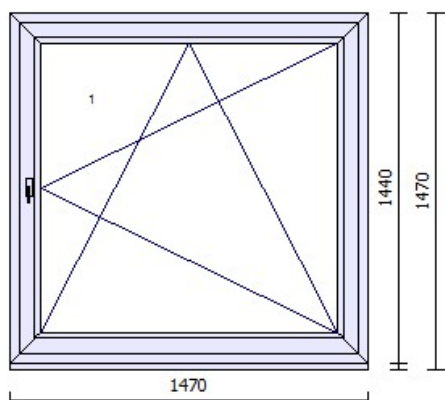

22 PLASTOVÉ OKNO - BEZ SKLA

Okno 1kř. OSP
Série: SOFTLINE 82
Rám: SOFTLINE 82 MD (101290)
Křídlo: SOFTLINE 82 (103341)
Barva rámu: tmavý dub
Barva křídla: tmavý dub
Kování: otevíravé sklopné pravé
Barva krytek: Hnědá - RAL8022
Výplň: **bez skla, 48**
Kotvení: 6,5 L+P+H+D
Odvodnění: dopředu
Barva těsnění: černá
Rozměry: 1470mm x 1440mm
Hmotnost: 39,30kg
3.000,0