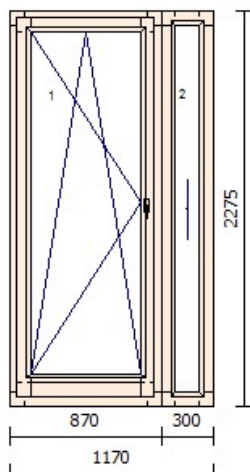

46

DŘEVĚNÉ BALKONOVÉ DVEŘE

Balk.dveře 1kř.- OSL/FIX

Série: IV78W

Rám: okenní rám

Křídlo: balkonové křídlo, fix křídlová drážka

Dřevina: smrk napojovaný

Nátěr: Interiér / Exteriér

Nátěr rámu: oregon Z6 / oregon Z6

Nátěr křídla: oregon Z6 / oregon Z6

Kování: OS balkonové levé, pevné zasklení

Okapnice r.: střední bronz

Okapnice k.: střední bronz

Výplň: 4CGP/12Ar/4F/12Ar/4CGP, Ug=0.70, Rw= 33dB,

6CGP/10Ar/4F/10Ar/6CGP, Ug=0.80, Rw= 36dB

Rámeček skla: 2 * TGI

Barva rámečku: 2 * černá (RAL 9004)

Spoj: spojení 2 oken/dvojdrazka

Barva těsnění: bězové

Barva tmelu: transparent

Rozměry: 1170mm x 2275mm

Hmotnost: 108,51kg

11.000,0

47