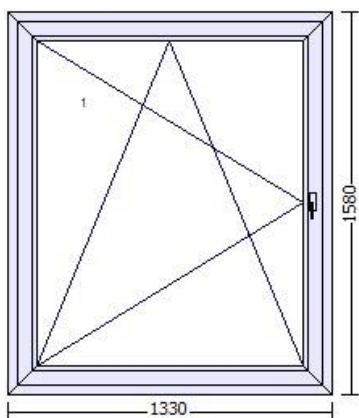

53 HLINÍKOVÉ OKNO - BEZ SKLA

Okno 1kř. OSL
Série: HLINÍKOVÉ OKNO
Barva rámu: RAL7016
Barva křídla: RAL7016
Výplň: bez skla, 24 MM

2.000,0