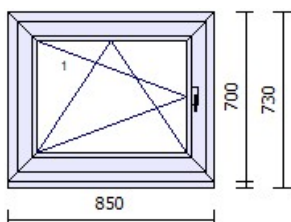

54 PLASTOVÉ OKNO

15KS

Okno 1kř. OSL
Série: ECONOMIC/EFFECT
Rám: SOFTLINE 70 AD (101208)
Křídlo: SOFTLINE 70 AD (103304)
Barva rámu: bílá
Barva křídla: bílá
Kování: otevíravé sklopné levé
Barva krytek: Bílá - RAL9003
Výplň: 4F/16Ar/4CGP, $U_g=1.10$, $R_w=30dB$
Rámeček skla: TGI
Barva rámečku: černá (RAL 9004)
Kotvení: 6,5 L+P+H+D
Odvodnění: dopředu
Barva těsnění: černá
Rozměry: 850mm x 700mm
Hmotnost: 21,74kg
2.000,0/KS