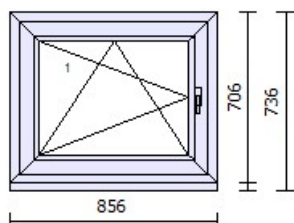

Barva rámečku: 2 * černá (RAL 9004)

Spoj: spojení 2 oken/dvojdrazka

Barva těsnění: bězové

Barva tmelu: transparent

Rozměry: 1170mm x 2275mm

Hmotnost: 108,51kg

11.000,0

50 PLASTOVÉ OKNO**13KS**