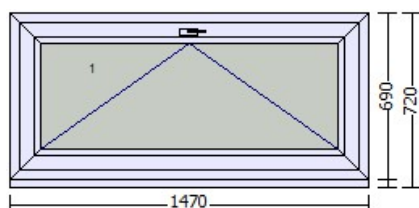

27 PLASTOVÉ OKNO

Okno 1kř. S

Série: SOFTLINE 82

Rám: SOFTLINE 82 MD (101290)

Křídlo: SOFTLINE 82 (103341)

Barva: Interiér / Exteriér

Barva rámu: bílá / moosgrün

Barva křídla: bílá / moosgrün

Barva těla prof.: BT bílá

Kování: sklopné klika nahoře

Barva krytek: Bílá - RAL9003

Výplň: 4CGP/18Ar/4Matelux/18Ar/4CGP, Ug=0.50,

Rámeček skla: TGI

Barva rámečku: černá (RAL 9004)

Rozšíření: název rozšíření / poloha

Parapetní lišta 30/37 dole

Kotvení: 6,5 L+P+H+D

Odvodnění: dopředu

Barva těsnění: černá

Rozměry: 1470mm x 690mm

Hmotnost: 46,91kg

3.000,0