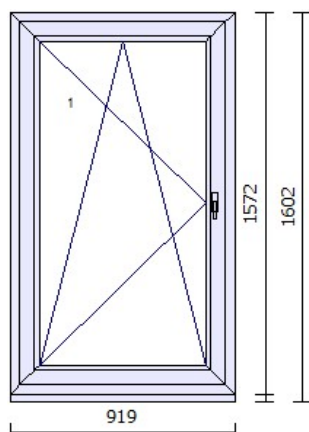

36 PLASTOVÉ OKNO - BEZ SKLA

Okno 1kř. OSL
Série: ECONOMIC
Rám: SOFTLINE 70 AD (101208)
Křídlo: SOFTLINE 70 AD (103232)
Barva: Interiér / Exteriér
Barva rámu: bílá / douglaska
Barva křídla: bílá / douglaska
Kování: otevíravé sklopné levé
Barva krytek: Bílá - RAL9003
Výplň: bez skla, 24
Rámeček skla: černý
Rozšíření: název rozšíření
Kotvení: 6,5 L+P+H+D
Odvodnění: dopředu
Barva těsnění: černá
Rozměry: 919mm x 1572mm
2.000,0