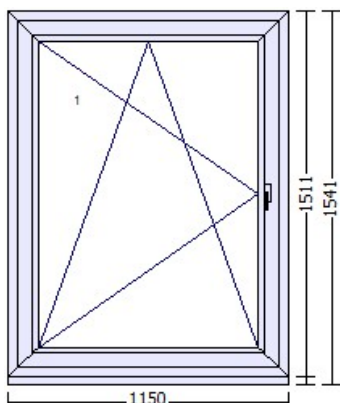

72 PLASTOVÉ OKNO - BEZ SKLA

Okno 1kř. OSL

Série: SOFTLINE 82

Rám: SOFTLINE 82 MD (101290)

Křídlo: SOFTLINE 82 (103341)

Barva: Interiér / Exteriér

Barva rámu: bílá / VSP umbra ultramatt

Barva křídla: bílá / VSP umbra ultramatt

Barva těla prof.: BT bílá

Kování: otevíravé sklopné levé

Barva krytek: Bílá - RAL9003

Výplň: bez skla, 48

Rámeček skla:

Barva rámečku:

Rozšíření: název rozšíření / poloha

Parapetní lišta 30/37 dole

Kotvení: 6,5 L+P+H+D

Odvodnění: dopředu

Barva těsnění: černá

Rozměry: 1150mm x 1511mm

Hmotnost: 35,38kg

2.000,0