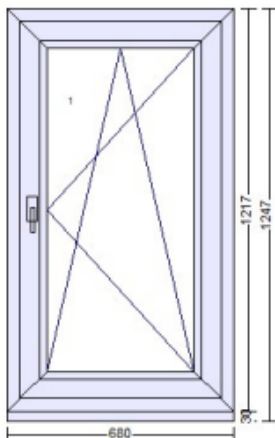

16 PLASTOVÉ OKNO

2KS

Okno 1kř. OSP
Série: ECONOMIC
Rám: SOFTLINE 70 AD (101208)
Křídlo: SOFTLINE 70 AD (103232)
Barva rámu: bílá
Barva křídla: bílá
Barva těla prof.: BT bílá
Kování: otevíravé sklopné pravé
Barva krytek: Bílá - RAL9003
Výplň: 4F/16Ar/4CGP, Ug=1.10, Rw= 30dB
Rámeček skla: TGI
Barva rámečku: černá (RAL 9004)
Rozšíření: název rozšíření / poloha
Parapetní lišta 30/37 dole
Kotvení: 6,5 L+P+H+D
Odvodnění: dopředu
Barva těsnění: černá
Rozměry: 680mm x 1217mm
Hmotnost: 28,74kg

3.000,0/KS