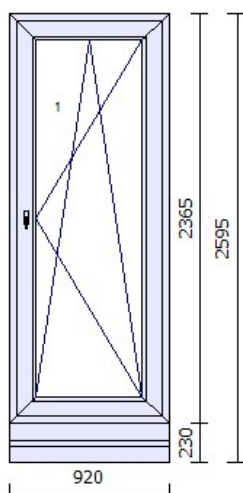

41 PLASTOVÉ BALKONOVÉ DVEŘE

Balk. dveře 1kř. - OSP
Série: SOFTLINE 82
Rám: SOFTLINE 82 MD (101290)
Křídlo: VVD SOFTLINE 82 (103345)
Barva: Interiér / Exteriér
Barva rámu: bílá / VSP graphitschwarz ultram
Barva křídla: bílá / VSP graphitschwarz ultram
Kování: OS balkonové pravé
Barva krytek: Titanmatt - F9
Výplň: 4CGP/18Ar/4F/18Ar/4CGP, Ug=0.50, Rw=33dB
Rámeček skla: TGI
Barva rámečku: černá (RAL 9004)
Termoizolační podkladový profil 60/100, vnitřně lícovaný,
Odvodnění: dopředu
Barva těsnění: černá
Rozměry: 920mm x 2365mm
Hmotnost: 99,96kg
6.000,0