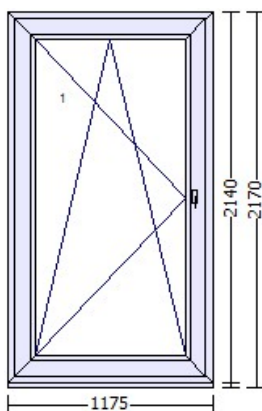

barva rámečku: černá (RAL 9004)

kotvení: 6,5 L+R+O+D

odvodnění: dopředu

barva tesnění: černá

Rozměr: 1175mm x 2140mm

Hmotnost : 102,31kg

8.000,0/ks

20 PLASTOVÉ BALKONOVÉ DVEŘE