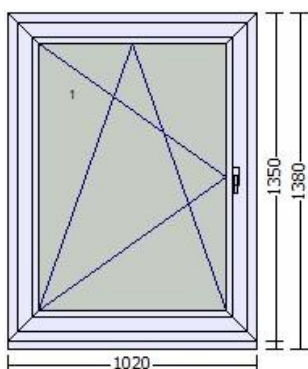

4 PLASTOVÉ OKNO

Okno 1kř. OSL
Série: SOFTLINE 82
Rám: SOFTLINE 82 MD (101290)
Křídlo: SOFTLINE 82 (103341)
Barva rámu: winchester
Barva křídla: winchester
Barva těla prof.: BT karamel
Kování: otevíravé sklopné levé
Barva krytek: Bronz - F4
Výplň: 4CGP/18Ar/418Ar/4CGP, Ug=0.50,
Rámeček skla: TGI
Barva rámečku: černá (RAL 9004)
Rozšíření: název rozšíření / poloha
Parapetní lišta 30/37 dole
Kotvení: 6,5 L+P+H+D
Odvodnění: dopředu
Barva těsnění: karamel
Rozměry: 1020mm x 1380mm
Hmotnost: 59,15kg

4.000,0