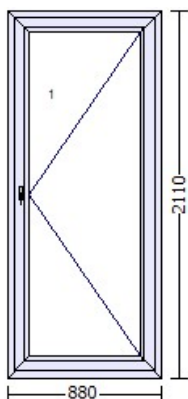

6 PLASTOVÉ BALKONOVÉ DVEŘE

Balk. dveře 1kř. - OSP
Série: SOFTLINE 82
Rám: SOFTLINE 82 MD (101290)
Křídlo: SOFTLINE 82 (103341)
Barva: Interiér / Exteriér
Barva rámu: winchester / ořech
Barva křídla: winchester / ořech
Barva těla prof.: BT karamel
Kování: OT balkonové pravé
Barva krytek: Bronz - F4
Výplň: 4CGP/18Ar/4F/18Ar/4CGP, Ug=0.50, Rw= 33dB
Rámeček skla: TGI
Barva rámečku: černá (RAL 9004)
Kotvení: 6,5 L+P+H+D
Odvodnění: dopředu
Barva těsnění: karamel
Rozměry: 880mm x 2110mm
Hmotnost: 77,95kg
Poznámka:
BD s madálkem

7.500,0