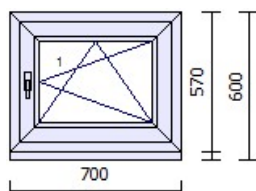

45 PLASTOVÉ OKNO

Okno 1kř. OSP
Série: ECONOMIC
Rám: SOFTLINE 70 AD (101208)
Křídlo: SOFTLINE 70 AD (103232)
Barva rámu: schiefergrau
Barva křídla: schiefergrau
Kování: otevíravé sklopné pravé
Barva krytek: Titanmatt - F9
Výplň: 4F/16Ar/4CGP, Ug=1.10, Rw= 30dB
Rámeček skla: TGI
Barva rámečku: černá (RAL 9004)
Rozšíření: název rozšíření / poloha
Parapetní lišta 30/37 dole
Kotvení: 6,5 L+P+H+D
Odvodnění: dopředu
Barva těsnění: černá
Rozměry: 700mm x 570mm
Hmotnost: 17,52kg
1.500,0