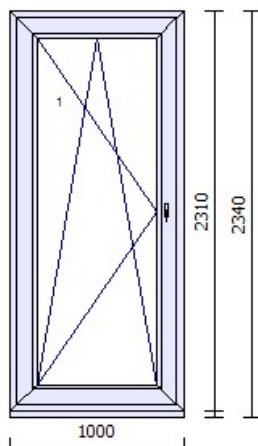

barva tesnění: černá

Rozměr: 1175mm x 2140mm

Hmotnost : 102,31kg

8.000,0

21 PLASTOVÉ BALKONOVÉ DVEŘE - BEZ SKLA

Balk. dveře 1kř. - OSL
Série: SOFTLINE 82
Rám: SOFTLINE 82 MD (101290)
Křídlo: VVD SOFTLINE 82 (103345)
Barva rámu: tmavý dub
Barva křídla: tmavý dub
Kování: OS balkonové levé
Barva krytek: Hnědá - RAL8022
Výplň: **bez skla, 48**
Rámeček skla:
Barva rámečku:
Kotvení: 6,5 L+P+H+D
Odvodnění: dopředu
Barva těsnění: černá
Rozměry: 1000mm x 2310mm
Hmotnost: 53,25kg
4.000,0