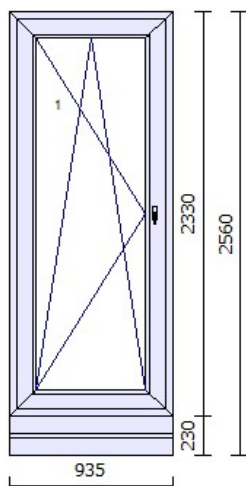

34 PLASTOVÉ BALKONOVÉ DVEŘE

Balk. dveře 1kř. - OSL
Série: SOFTLINE 82
Rám: SOFTLINE 82 MD (101290)
Křídlo: VVD SOFTLINE 82 (103345)
Barva: Interiér / Exteriér
Barva rámu: bílá / VSP graphitschwarz ultram
Barva křídla: bílá / VSP graphitschwarz ultram
Kování: OS balkonové levé
Barva krytek: Titanmatt - F9
Výplň: 4CGP/18Ar/4F/18Ar/4CGP, Ug=0.50, Rw= 33dB
Rámeček skla: TGI
Barva rámečku: černá (RAL 9004)
Rozšíření: název rozšíření / poloha
Termoizolační podkladový profil 60/100, vnitřně lícovaný,
Odvodnění: dopředu
Barva těsnění: černá
Rozměry: 935mm x 2330mm
Hmotnost: 99,86kg
5.000,0/KS