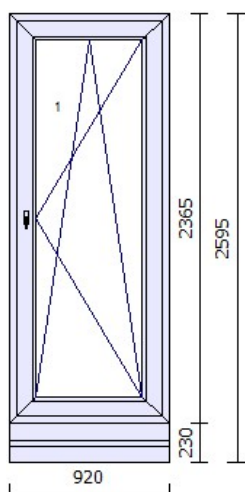

43 PLASTOVÉ BALKONOVÉ DVEŘE

Balk. dveře 1kř. - OSP
Série: SOFTLINE 82
Rám: SOFTLINE 82 MD (101290)
Křídlo: VVD SOFTLINE 82 (103345)
Barva: Interiér / Exteriér
Barva rámu: bílá / VSP graphitschwarz ultram
Barva křídla: bílá / VSP graphitschwarz ultram
Kování: OS balkonové pravé
Barva krytek: Titanmatt - F9
Výplň: 4CGP/18Ar/4F/18Ar/4CGP, Ug=0.50, Rw=33dB
Rámeček skla: TGI
Barva rámečku: černá (RAL 9004)
Odvodnění: dopředu
Barva těsnění: černá
Rozměry: 920mm x 2365mm
Hmotnost: 99,96kg
6.000,0