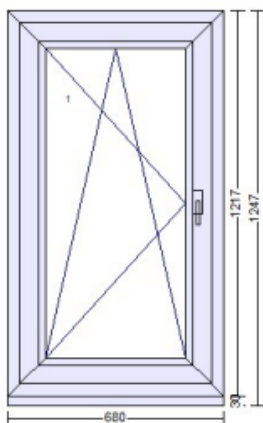

17 PLASTOVÉ OKNO

2KS

Okno 1kř. OSL
Série: ECONOMIC
Rám: SOFTLINE 70 AD (101208)
Křídlo: SOFTLINE 70 AD (103232)
Barva rámu: bílá
Barva křídla: bílá
Barva těla prof.: BT bílá
Kování: otevíravé sklopné levé
Barva krytek: Bílá - RAL9003
Výplň: 4F/16Ar/4CGP, Ug=1.10, Rw= 30dB
Rámeček skla: TGI
Barva rámečku: černá (RAL 9004)
Rozšíření: název rozšíření / poloha
Parapetní lišta 30/37 dole
Kotvení: 6,5 L+P+H+D
Odvodnění: dopředu
Barva těsnění: černá
Rozměry: 680mm x 1217mm
Hmotnost: 28,74kg

3.000,0/KS