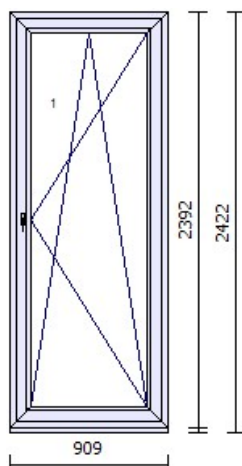

88 PLASTOVÉ BALKONOVÉ DVEŘE 2KS

Okno 1kř. OSP
Série: SOFTLINE 82
Rám: SOFTLINE 82 MD (101290)
Křídlo: SOFTLINE 82 (103341)
Barva: Interiér / Exteriér
Barva rámu: bílá / silbergrau
Barva křídla: bílá / silbergrau
Kování: OS balkonové pravé
Barva krytek: Bílá - RAL9003
Výplň: 4CGP/18Ar/4F/18Ar/4CGP, Ug=0.50, Rw= 33dB
Rámeček skla: TGI
Barva rámečku: černá (RAL 9004)
Rozšíření: název rozšíření / poloha
Parapetní lišta 30/37 dole
Kotvení: 6,5 L+P+H+D
Odvodnění: dopředu
Barva těsnění: sv.šedá
Rozměry: 909mm x 2392mm
Hmotnost: 90,45kg
6.000,0/KS