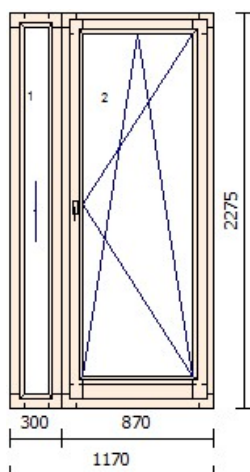

Rámeček skla: 2 * TGI

Barva rámečku: 2 * černá (RAL 9004)

Spoj: spojení 2 oken/dvojdrazka

Barva těsnění: bězové

Barva tmelu: transparent

Rozměry: 1170mm x 2275mm

Hmotnost: 108,51kg

11.000,0**47****DŘEVĚNÉ BALKONOVÉ DVEŘE**