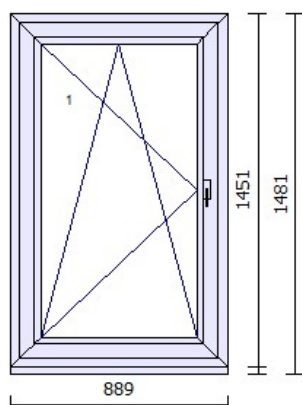

38 PLASTOVÉ OKNO - BEZ SKLA

Okno 1kř. OSL
Série: SOFTLINE 76
Rám: SOFTLINE 76 MD (101360)
Křídlo: SOFTLINE 76 (103381)
Barva: Interiér / Exteriér
Barva rámu: bílá / tmavý dub
Barva křídla: bílá / tmavý dub
Kování: otevíravé sklopné levé
Barva krytek: Bílá - RAL9003
Výplň: bez skla, 24
Rámeček skla: černý
Rozšíření: název rozšíření
Kotvení: 6,5 L+P+H+D
Odvodnění: dopředu
Barva těsnění: černá
Rozměry: 889mm x 1451mm
2.000,0