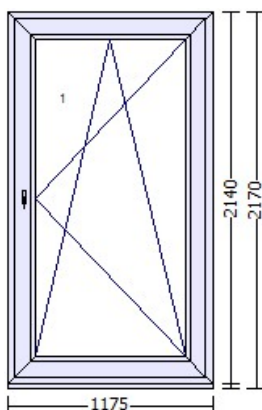

19 PLASTOVÉ BALKONOVÉ DVEŘE

2KS

Balk. Dveře 1kř - OSP

Serie: SOFTLINE 82

Rám: SOFTLINE 82 MD (101290)

Křídlo: VHET SOFTLINE 82 (103445)

Barva : interiér /exteriér

Barva rámu: bílá/tmavý dub

barva křídla: bílá/tmavý dub

barva těla profilu: bílá

kování: otvíravé sklopné PRAVÉ

barva krytek: weiss - RAL9003

výplň: 4ESGCGP/18Ar/4ESG/18Ar/4ESGCGP,

Ug=0.50, Rw= 33dB

rámeček sklar: TGI

barva rámečku: černá (RAL 9004)

kotvení: 6,5 L+R+O+D

odvodnění: dopředu

barva tesnění: černá

Rozměr: 1175mm x 2140mm

Hmotnost : 102,31kg

8.000,0/ks