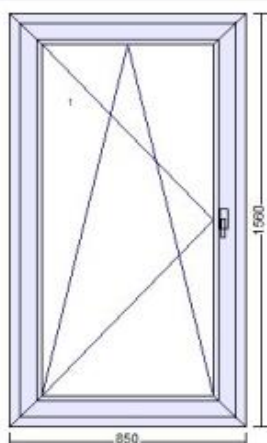

7 DŘEVĚNÉ OKNO

Okno 1kř. OSL
Série: DRV IV92W
smrk napojovaný
Barva rámu: bílá
Barva křídla: bílá
Barva těla prof.: BT bílá
Kování: otevíravé sklopné levé
Barva krytek: Bílá - RAL9003
Výplň: 4CGP/18Ar/4F/18Ar/4CGP, Ug=0,5, Rw= 33dB
Rámeček skla: TGI
Barva rámečku: černá (RAL 9004)
Barva těsnění: černá
Rozměry: 850mm x 1560mm

6.000,0