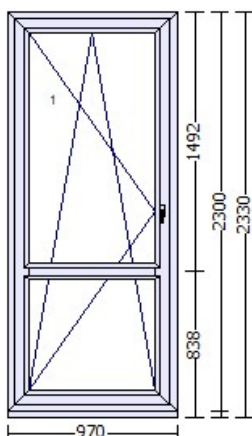

15 PLASTOVÉ BALKONOVÉ DVEŘE

Balk. dveře 1kř. - OSL
Série: SOFTLINE 82
Rám: SOFTLINE 82 MD (101290)
Křídlo: SOFTLINE 82 (103341)
Barva rámu: bílá
Barva křídla: bílá
Barva těla prof.: BT bílá
Kování: OS balkonové levé
Barva krytek: Bílá - RAL9003
Výplň: 2 * 4CGP/18Ar/4F/18Ar/4CGP, Ug=0.50, Rw= 33dB
Rámeček skla: 2 * TGI
Barva rámečku: 2 * černá (RAL 9004)
Příčky: 94mm sklodělicí příčka SL82
Rozšíření: název rozšíření / poloha
Parapetní lišta 30/37 dole
Kotvení: 6,5 L+P+H+D
Odvodnění: dopředu
Barva těsnění: černá
Rozměry: 970mm x 2300mm
Hmotnost: 88,75kg

6.000,0