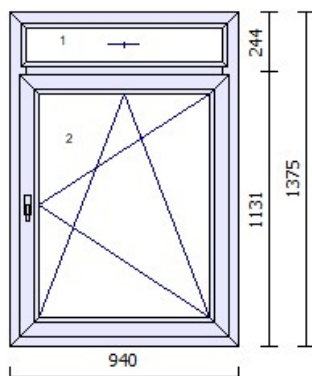

30 PLASTOVÉ OKNO

4KS

Okno 2kř. poutec - OSP/S

Série: ECONOMIC

Rám: SOFTLINE 70 AD (101208)

Barva rámu: bílá

Barva křídla: bílá

Kování: pevné zasklení, otevíravé sklopné pravé

Barva krytek: Bílá - RAL9003

Výplň: 24, 6.4Cx/14Ar/4CGP, Ug=1.10, Rw= 35dB

Rámeček skla: TGI

Barva rámečku: černá (RAL 9004)

Kotvení: 6,5 L+P+H+D

Odvodnění: dopředu

Barva těsnění: černá

Rozměry: 940mm x 1375mm

Hmotnost: 43,62kg

SOUČÁSTÍ OKNA JE ROLETA

SPECIFICICKÉ OKNO NEVHODNÉ DO ZDĚNÝCH STAVEB

(FALC, KŘÍDLO V KŘÍDLE)

3.000,0/KS