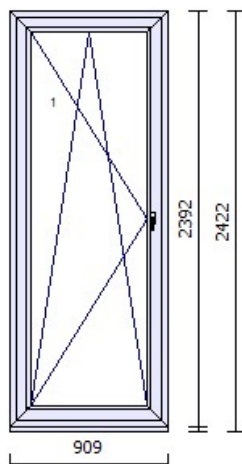

89 PLASTOVÉ BALKONOVÉ DVEŘE 2KS

Okno 1kř. OSP

série: SOFTLINE 82

Rám: SOFTLINE 82 MD (101290)

Křídlo: SOFTLINE 82 (103341)

Barva: Interiér / Exteriér

Barva rámu: bílá / silbergrau

Barva křídla: bílá / silbergrau

Kování: OS balkonové levé

Barva krytek: Bílá - RAL9003

Výplň: 4CGP/18Ar/4F/18Ar/4CGP, Ug=0.50, Rw= 33dB

Rámeček skla: TGI

Barva rámečku: černá (RAL 9004)

Rozšíření: název rozšíření / poloha
Parapetní lišta 30/37 dole

Kotvení: 6,5 L+P+H+D

Odvodnění: dopředu

Barva těsnění: sv.šedá

Rozměry: 909mm x 2392mm

Hmotnost: 90,45kg

6.000,0/KS