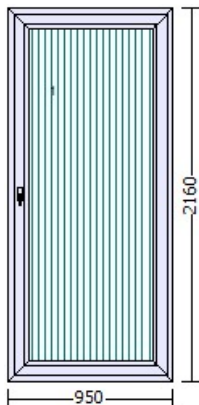

6.000,0

9 PLASTOVÉ BALKONOVÉ DVEŘE

Balk. dveře 1kř. - OSP
Série: ECONOMIC
Rám: SOFTLINE 70 AD (101208)
Křídlo: SOFTLINE 70 AD (103232)
Barva rámu: bílá
Barva křídla: bílá
Barva těla prof.: BT bílá
Kování: OS balkonové pravé
Barva krytek: Bílá - RAL9003
Výplň: 24mm výplň bílá hladká
Rámeček skla:
Barva rámečku:
Kotvení: 6,5 L+P+H+D
Odvodnění: dopředu
Barva těsnění: černá
Rozměry: 950mm x 2160mm
Hmotnost: 36,71kg
Poznámka:
BD s madýlkem