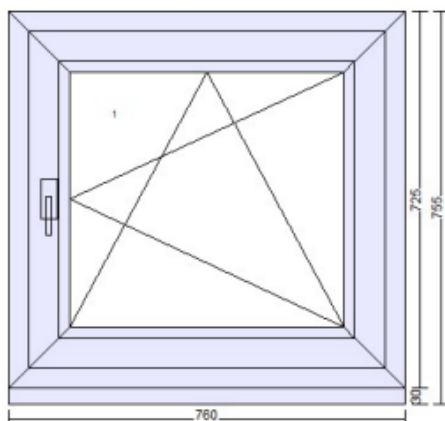

12 PLASTOVÉ OKNO

2KS

Okno 1kř. OSP
Série: ECONOMIC
Rám: SOFTLINE 70 AD (101208)
Křídlo: SOFTLINE 70 AD (103232)
Barva rámu: bílá
Barva křídla: bílá
Barva těla prof.: BT bílá
Kování: otevíravé sklopné pravé
Barva krytek: Bílá - RAL9003
Výplň: 4F/16Ar/4CGP, Ug=1.10, Rw= 30dB
Rámeček skla: TGI
Barva rámečku: černá (RAL 9004)
Rozšíření: název rozšíření / poloha
Parapetní lišta 30/37 dole
Kotvení: 6,5 L+P+H+D
Odvodnění: dopředu
Barva těsnění: černá
Rozměry: 760mm x 725mm
Hmotnost: 20,42kg

2.000,0/KS