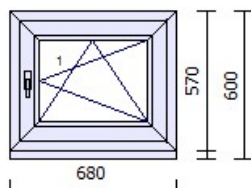

44 PLASTOVÉ OKNO

Okno 1kř. OSP
Série: ECONOMIC
Rám: SOFTLINE 70 AD (101208)
Křídlo: SOFTLINE 70 AD (103232)
Barva rámu: schiefergrau
Barva křídla: schiefergrau
Kování: otevíravé sklopné pravé
Barva krytek: Titanmatt - F9
Výplň: 4F/16Ar/4CGP, Ug=1.10, Rw= 30dB
Rámeček skla: TGI
Barva rámečku: černá (RAL 9004)
Rozšíření: název rozšíření / poloha
Parapetní lišta 30/37 dole
Kotvení: 6,5 L+P+H+D
Odvodnění: dopředu
Barva těsnění: černá
Rozměry: 680mm x 570mm
Hmotnost: 17,06kg
1.500,0