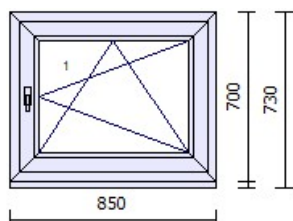

51 PLASTOVÉ OKNO

8KS

Okno 1kř. OSP
Série: ECONOMIC/EFFECT
Rám: SOFTLINE 70 AD (101208)
Křídlo: SOFTLINE 70 AD (103304)
Barva rámu: bílá
Barva křídla: bílá
Kování: otevíravé sklopné pravé
Barva krytek: Bílá - RAL9003
Výplň: 4F/16Ar/4CGP, $U_g=1.10$, $R_w=30dB$
Rámeček skla: TGI
Barva rámečku: černá (RAL 9004)
Kotvení: 6,5 L+P+H+D
Odvodnění: dopředu
Barva těsnění: černá
Rozměry: 850mm x 700mm
Hmotnost: 21,74kg
2.000,0/KS