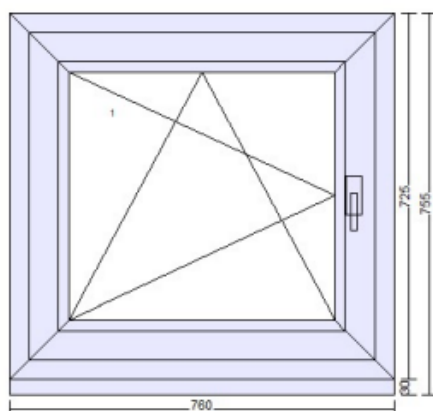

13 PLASTOVÉ OKNO

Okno 1kř. OSL
Série: ECONOMIC
Rám: SOFTLINE 70 AD (101208)
Křídlo: SOFTLINE 70 AD (103232)
Barva rámu: bílá
Barva křídla: bílá
Barva těla prof.: BT bílá
Kování: otevíravé sklopné levé
Barva krytek: Bílá - RAL9003
Výplň: 4F/16Ar/4CGP, Ug=1.10, Rw= 30dB
Rámeček skla: TGI
Barva rámečku: černá (RAL 9004)
Rozšíření: název rozšíření / poloha
Parapetní lišta 30/37 dole
Kotvení: 6,5 L+P+H+D
Odvodnění: dopředu
Barva těsnění: černá
Rozměry: 760mm x 725mm
Hmotnost: 20,42kg

2.000,0/KS